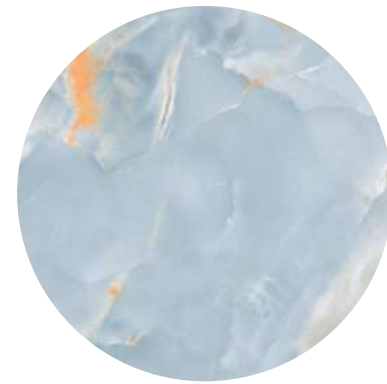

BRUSSELS CELESTE